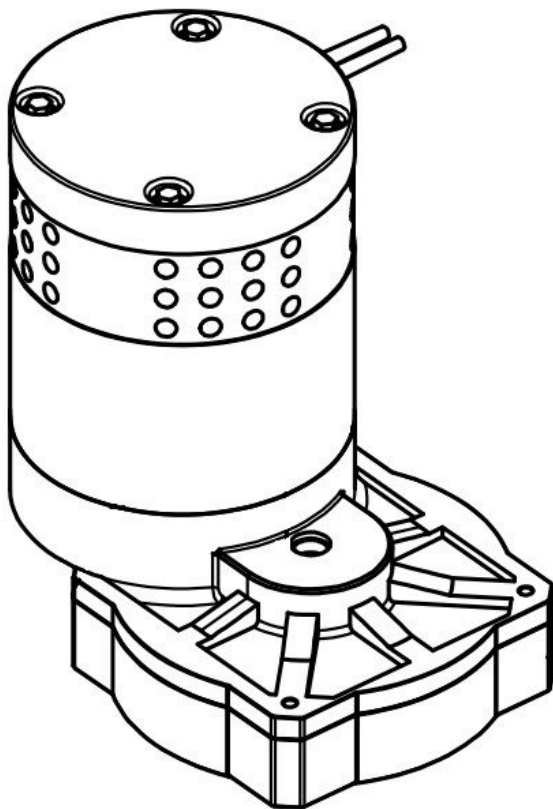

19 сентября 2024

20:26

**Мотор привода щетки для Comac Versa 65 BT**

0 руб.

Артикул: 225330

Потребляемая мощность, Вт: 400

Электропитание: 24 В

<https://comac-rus.ru/products/motor-privoda-schetki-dlya-comac-versa-65-bt>

Мотор привода щетки для Comac Versa 65 BT

**Характеристики:**

- Потребляемая мощность: 400 Вт
- Электропитание: 24 В
- Частота вращения: 240 об./мин.
- Совместимость: Versa 65 BT