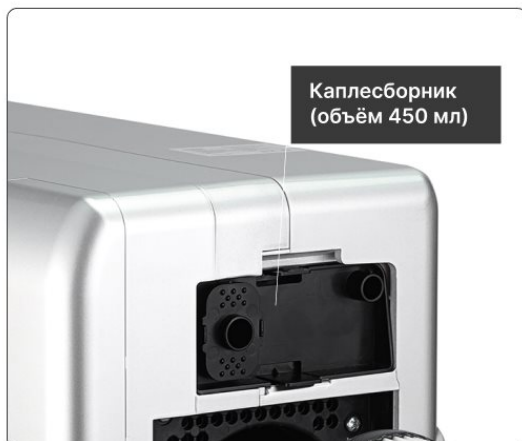

Есть возможность подключения к канализации

Вместительный каплесборник емкостью 450 мл можно подключить к канализации для предотвращения слива воды. Также, опустошить резервуар можно, нажав на специальную кнопку или просто извлечь его из сушилки и вылить воду. Каплесборник защищен от критического переполнения световой индикатор на нижней передней панели, который своевременно сообщит о его наполнении.