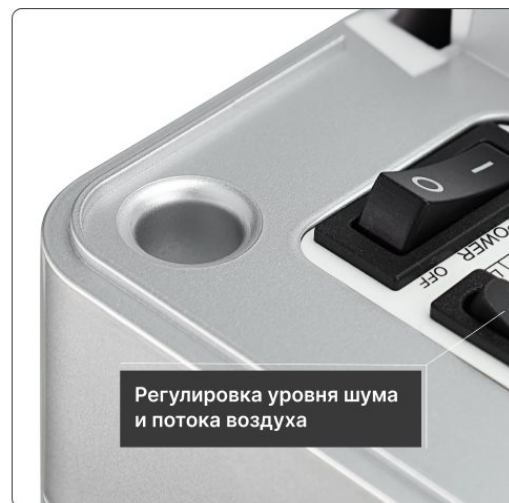

Регулировка уровня шума и скорости потока воздуха

Регулировка скорости потока воздуха от 100 до 150 м/сек, при уровне шума от 60 до 74 дБ соответственно. Это позволяет настроить сушилку в зависимости от особенностей эксплуатации. Даже с минимальной скоростью потока модель будет быстро высушивать руки при комфортном уровне шума.