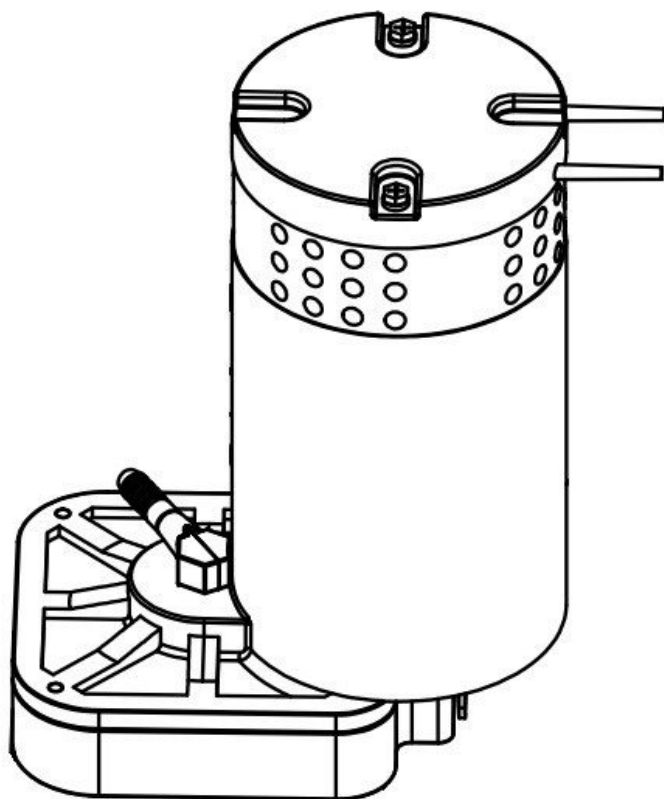

19 сентября 2024

20:18

Мотор привода щетки для Comac Abila 17B, Innova 85B

0 руб.

Артикул: 428364

Потребляемая мощность, Вт: 400

Электропитание: 24 В

<https://comac-rus.ru/products/privod-schetki-comac-428364>

Мотор привода щетки для поломоечных машин Comac

Характеристики:

- Потребляемая мощность: 400 Вт
- Электропитание: 24 В
- Частота вращения: 140 об./мин.
- Совместимость: Abila 17B, Abila 20B, Innova 85B